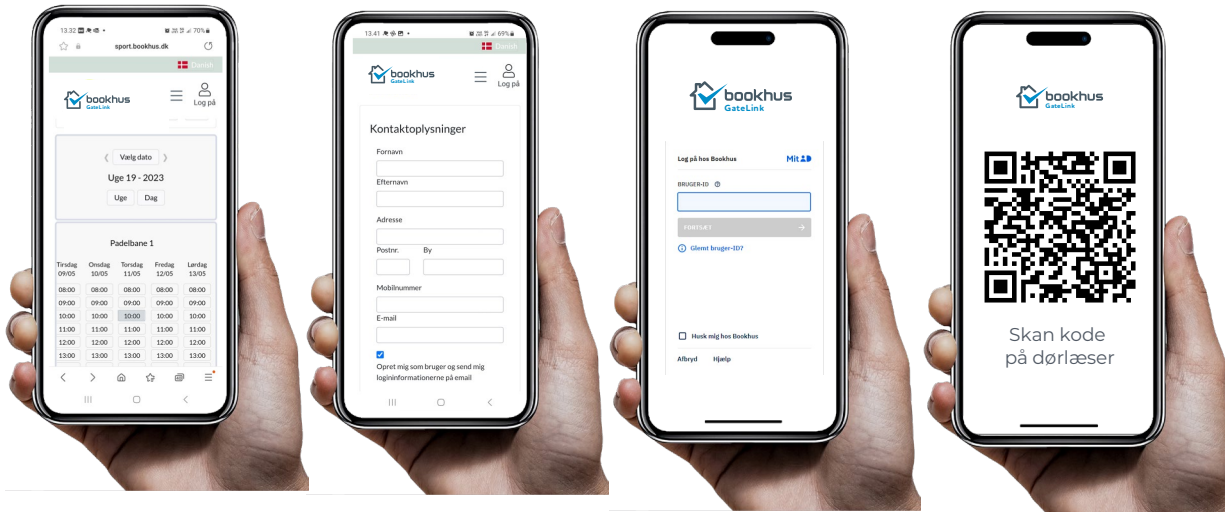

- QR kode skannes
 - Geo lokation bekræftes
- Bruger booker tid
- Bruger oprettes med account
- Bruger verificerer med MIT ID
- Døren åbnes

E-ID Access with booking + account registration

Sikkerheds niveau 4

- QR kode skannes
 - Geo lokation bekræftes
- Bruger booker tid
- Bruger oprettes med account
- Bruger verificerer med MIT ID
- Pinkode sendes til bruger
- Pinkode indtastes
- Døren åbnes

E-ID Access with booking + account registration + QRkode

Sikkerheds niveau 4

- QR kode skannes
 - Geo lokation bekræftes
- Bruger booker tid
- Bruger oprettes med account
- Bruger verificerer med MIT ID
- Unik QR sendes til bruger
- QR kode skannes
- Døren åbnes

E-ID Access with booking + account registration + pinkode

Sikkerheds niveau 4

- Pre booking fra website
- Bruger booker tid
- Bruger oprettes med account
- Bruger verificerer med MIT ID
- Unik QR sendes til bruger
- QR kode skannes
- Døren åbnes