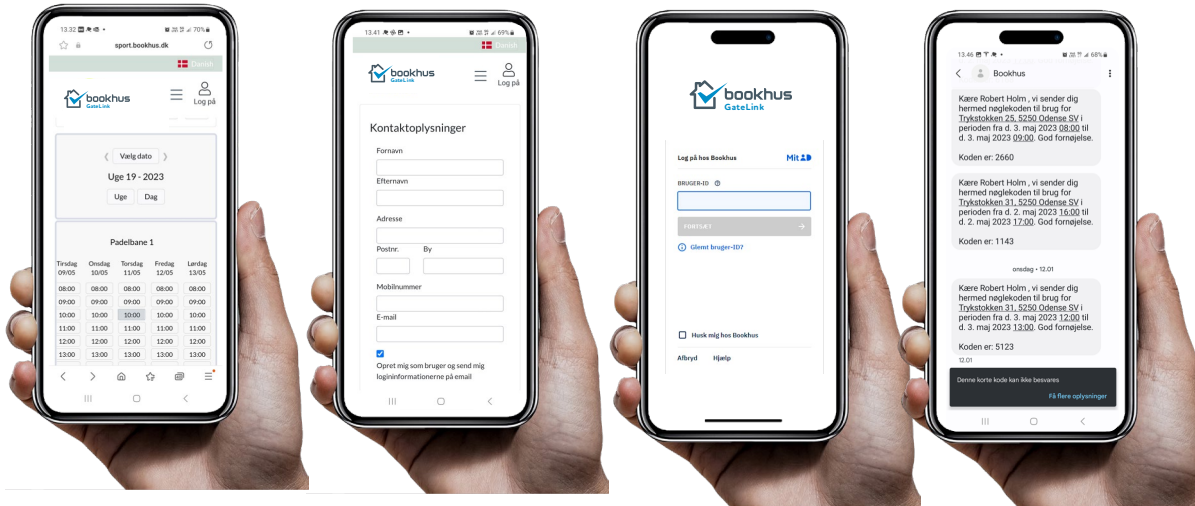

Booking og adgangskontrol

- Instant Access el. Adgang med booking
- Bruger verifikation med MITID
- Betaling med kreditkort og Mobil pay

Sikkerheds niveau 1

- QR kode skannes
 - Geo lokation bekræftes
- Bruger verificerer med MIT ID
- Døren åbnes

E-ID Access with booking

Sikkerheds niveau 2

- QR kode skannes
 - Geo lokation bekræftes
- Bruger booker tid
- Bruger verificerer med MIT ID
- Døren åbnes

E-ID Access with booking + account registration

Sikkerheds niveau 3

- QR kode skannes
 - Geo lokation bekræftes
- Bruger booker tid
- Bruger oprettes med account
- Bruger verificerer med MIT ID
- Døren åbnes

E-ID Access with booking + account registration

Sikkerheds niveau 4

- QR kode skannes
 - Geo lokation bekræftes
- Bruger booker tid
- Bruger oprettes med account
- Bruger verificerer med MIT ID
- Pinkode sendes til bruger
- Pinkode indtastes
- Døren åbnes

E-ID Access with booking + account registration + QRkode