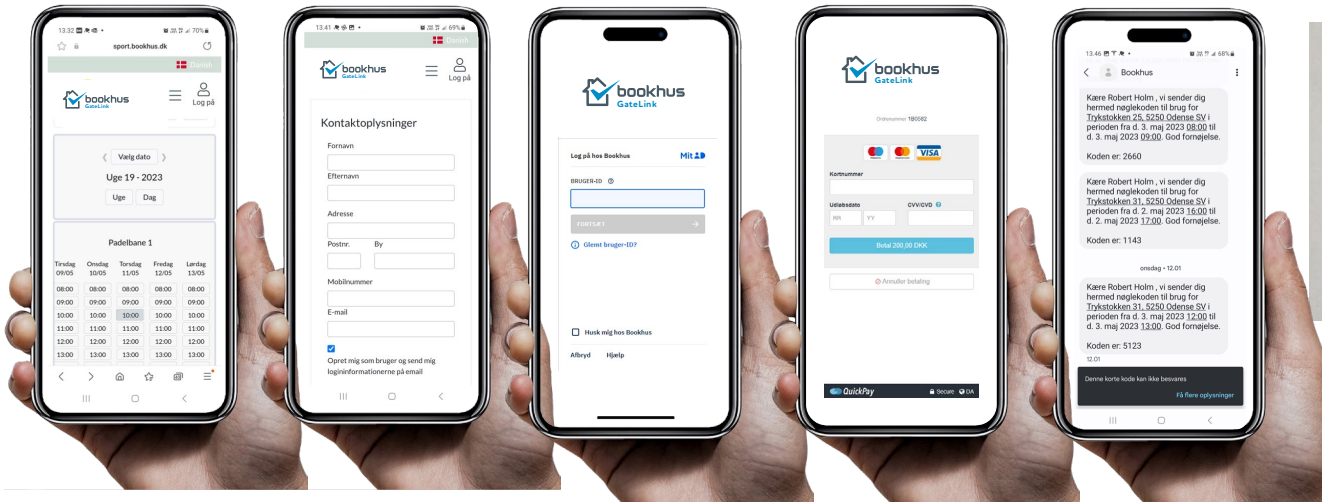

- QR kode skannes
 - Geo lokation bekræftes
- Bruger booker tid
- Bruger oprettes med account
- Bruger verificerer med MIT ID
- Pinkode sendes til bruger
- Pinkode indtastes
- Døren åbnes

E-ID Access with booking + account registration + QRkode

Sikkerheds niveau 4

- QR kode skannes
 - Geo lokation bekræftes
- Bruger booker tid
- Bruger oprettes med account
- Bruger verificerer med MIT ID
- Unik QR sendes til bruger
- QR kode skannes
- Døren åbnes

E-ID Access with booking + account registration + pinkode

Sikkerheds niveau 4

- Pre booking fra website
- Bruger booker tid
- Bruger oprettes med account
- Bruger verificerer med MIT ID
- Unik QR sendes til bruger
- QR kode skannes
- Døren åbnes

E-ID Access with booking + konto registrering + betaling

Sikkerheds niveau 5

- QR kode skannes
 - Geo lokation bekræftes
- Bruger booker tid
- Bruger oprettes med account
- Bruger verificerer med MIT ID
- Bruger betaler
- Pinkode sendes til bruger
- Pinkode indtastes
- Døren åbnes