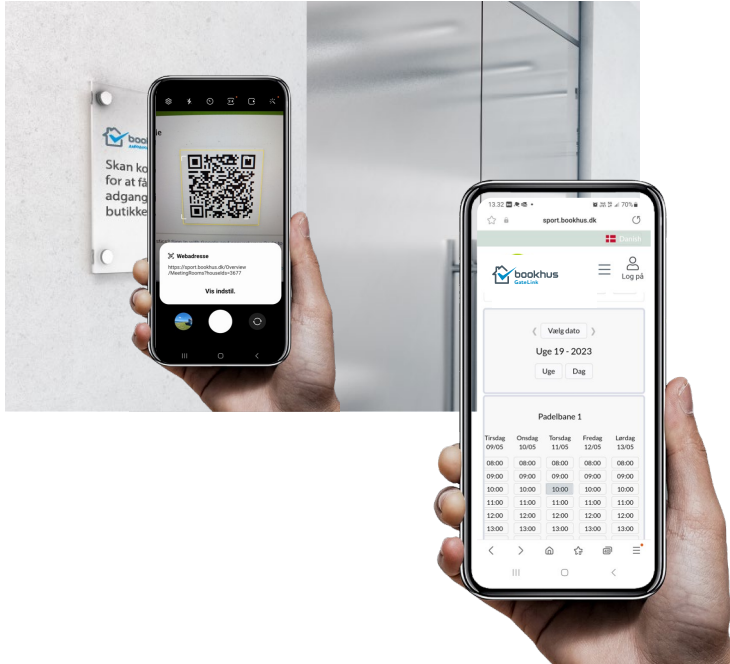

Booking og adgangskontrol

- Instant Access el. Adgang med booking
- Bruger verifikation med MITID
- Betaling med kreditkort og Mobil pay

Sikkerheds niveau 1

- QR kode skannes
 - Geo lokation bekræftes
- Bruger verificerer med MIT ID
- Døren åbnes

E-ID Access with booking

Sikkerheds niveau 2

- QR kode skannes
 - Geo lokation bekræftes
- Bruger booker tid
- Bruger verificerer med MIT ID
- Døren åbnes

E-ID Access with booking + account registration

Sikkerheds niveau 3

- QR kode skannes
 - Geo lokation bekræftes
- Bruger booker tid
- Bruger oprettes med account
- Bruger verificerer med MIT ID
- Døren åbnes

E-ID Access with booking + account registration

Sikkerheds niveau 4

- QR kode skannes
 - Geo lokation bekræftes
- Bruger booker tid
- Bruger oprettes med account
- Bruger verificerer med MIT ID
- Pinkode sendes til bruger
- Pinkode indtastes
- Døren åbnes

E-ID Access with booking + account registration + QRkode