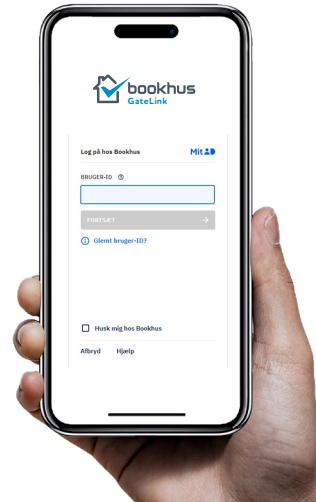

Booking og adgangskontrol

- Instant Access el. Adgang med booking
- Bruger verifikation med MITID
- Betaling med kreditkort og Mobil pay

Sikkerheds niveau 1

- QR kode skannes
 - Geo lokation bekræftes
- Bruger verificerer med MIT ID
- Døren åbnes

E-ID Access with booking

Sikkerheds niveau 2

- QR kode skannes
 - Geo lokation bekræftes
- Bruger booker tid
- Bruger verificerer med MIT ID
- Døren åbnes

E-ID Access with booking + account registration

Sikkerheds niveau 3

- QR kode skannes
 - Geo lokation bekræftes
- Bruger booker tid
- Bruger oprettes med account
- Bruger verificerer med MIT ID
- Døren åbnes

E-ID Access with booking + account registration

Sikkerheds niveau 4

- QR kode skannes
 - Geo lokation bekræftes
- Bruger booker tid
- Bruger oprettes med account
- Bruger verificerer med MIT ID
- Pinkode sendes til bruger
- Pinkode indtastes
- Døren åbnes

E-ID Access with booking + account registration + QRkode