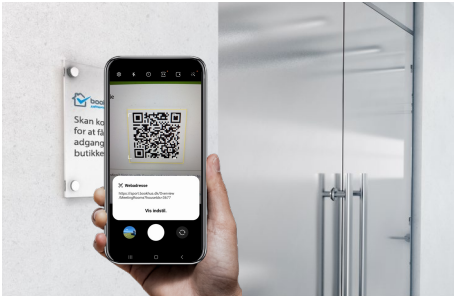

E-ID Access with booking

Sikkerheds niveau 2

- QR kode skannes
 - Geo lokation bekræftes
- Bruger booker tid
- Bruger verificerer med MIT ID
- Døren åbnes

E-ID Access with booking + account registration

Sikkerheds niveau 3

- QR kode skannes
 - Geo lokation bekræftes
- Bruger booker tid
- Bruger oprettes med account
- Bruger verificerer med MIT ID
- Døren åbnes

E-ID Access with booking + account registration

Sikkerheds niveau 4

- QR kode skannes
 - Geo lokation bekræftes
- Bruger booker tid
- Bruger oprettes med account
- Bruger verificerer med MIT ID
- Pinkode sendes til bruger
- Pinkode indtastes
- Døren åbnes

E-ID Access with booking + account registration + QRkode

Sikkerheds niveau 4

- QR kode skannes
 - Geo lokation bekræftes
- Bruger booker tid
- Bruger oprettes med account
- Bruger verificerer med MIT ID
- Unik QR sendes til bruger
- QR kode skannes
- Døren åbnes