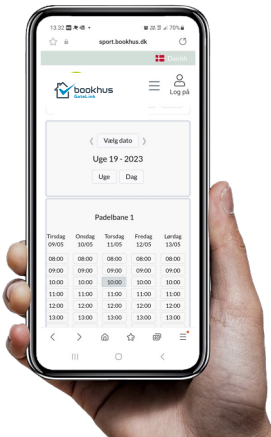

- QR kode skannes
 - Geo lokation bekræftes
- Bruger booker tid
- Bruger oprettes med account
- Bruger verificerer med MIT ID
- Pinkode sendes til bruger
- Pinkode indtastes
- Døren åbnes

E-ID Access with booking + account registration + QRkode

Sikkerheds niveau 4

- QR kode skannes
 - Geo lokation bekræftes
- Bruger booker tid
- Bruger oprettes med account
- Bruger verificerer med MIT ID
- Unik QR sendes til bruger
- QR kode skannes
- Døren åbnes

E-ID Access with booking + account registration + pinkode

Sikkerheds niveau 4

- Pre booking fra website
- Bruger booker tid
- Bruger oprettes med account
- Bruger verificerer med MIT ID
- Unik QR sendes til bruger
- QR kode skannes
- Døren åbnes