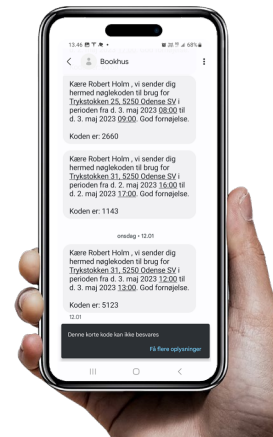

- QR kode skannes
 - Geo lokation bekræftes
- Bruger booker tid
- Bruger oprettes med account
- Bruger verificerer med MIT ID
- Pinkode sendes til bruger
- Pinkode indtastes
- Døren åbnes

E-ID Access with booking + account registration + QRkode

Sikkerheds niveau 4

- QR kode skannes
 - Geo lokation bekræftes
- Bruger booker tid
- Bruger oprettes med account
- Bruger verificerer med MIT ID
- Unik QR sendes til bruger
- QR kode skannes
- Døren åbnes

E-ID Access with booking + account registration + pinkode

Sikkerheds niveau 4

- Pre booking fra website
- Bruger booker tid
- Bruger oprettes med account
- Bruger verificerer med MIT ID
- Unik QR sendes til bruger
- QR kode skannes
- Døren åbnes