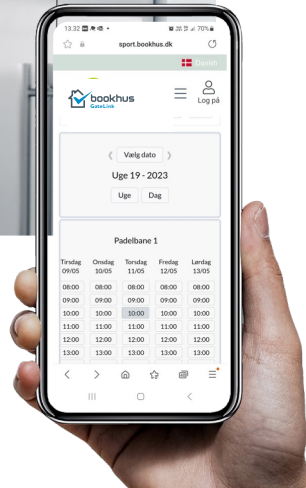

Booking og adgangskontrol

- Instant Access el. Adgang med booking
- Bruger verifikation med MITID
- Betaling med kreditkort og Mobil pay

Sikkerheds niveau 1

- QR kode skannes
 - Geo lokation bekræftes
- Bruger verificerer med MIT ID
- Døren åbnes

E-ID Access with booking

Sikkerheds niveau 2

- QR kode skannes
 - Geo lokation bekræftes
- Bruger booker tid
- Bruger verificerer med MIT ID
- Døren åbnes

E-ID Access with booking + account registration

Sikkerheds niveau 3

- QR kode skannes
 - Geo lokation bekræftes
- Bruger booker tid
- Bruger oprettes med account
- Bruger verificerer med MIT ID
- Døren åbnes

E-ID Access with booking + account registration

Sikkerheds niveau 4

- QR kode skannes
 - Geo lokation bekræftes
- Bruger booker tid
- Bruger oprettes med account
- Bruger verificerer med MIT ID
- Pinkode sendes til bruger
- Pinkode indtastes
- Døren åbnes

E-ID Access with booking + account registration + QRkode