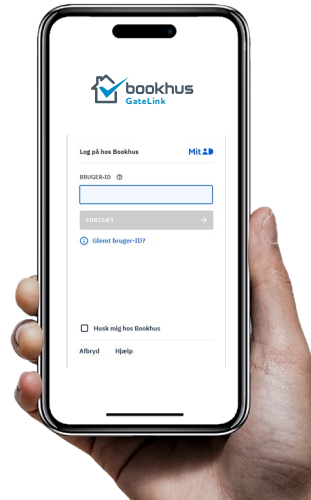

Booking og adgangskontrol

- Instant Access el. Adgang med booking
- Bruger verifikation med MITID
- Betaling med kreditkort og Mobil pay

Sikkerheds niveau 1

- QR kode skannes
 - Geo lokation bekræftes
- Bruger verificerer med MIT ID
- Døren åbnes

E-ID Access with booking

Sikkerheds niveau 2

- QR kode skannes
 - Geo lokation bekræftes
- Bruger booker tid
- Bruger verificerer med MIT ID
- Døren åbnes

E-ID Access with booking + account registration

Sikkerheds niveau 3

- QR kode skannes
 - Geo lokation bekræftes
- Bruger booker tid
- Bruger oprettes med account
- Bruger verificerer med MIT ID
- Døren åbnes

E-ID Access with booking + account registration

Sikkerheds niveau 4

- QR kode skannes
 - Geo lokation bekræftes
- Bruger booker tid
- Bruger oprettes med account
- Bruger verificerer med MIT ID
- Pinkode sendes til bruger
- Pinkode indtastes
- Døren åbnes

E-ID Access with booking + account registration + QRkode