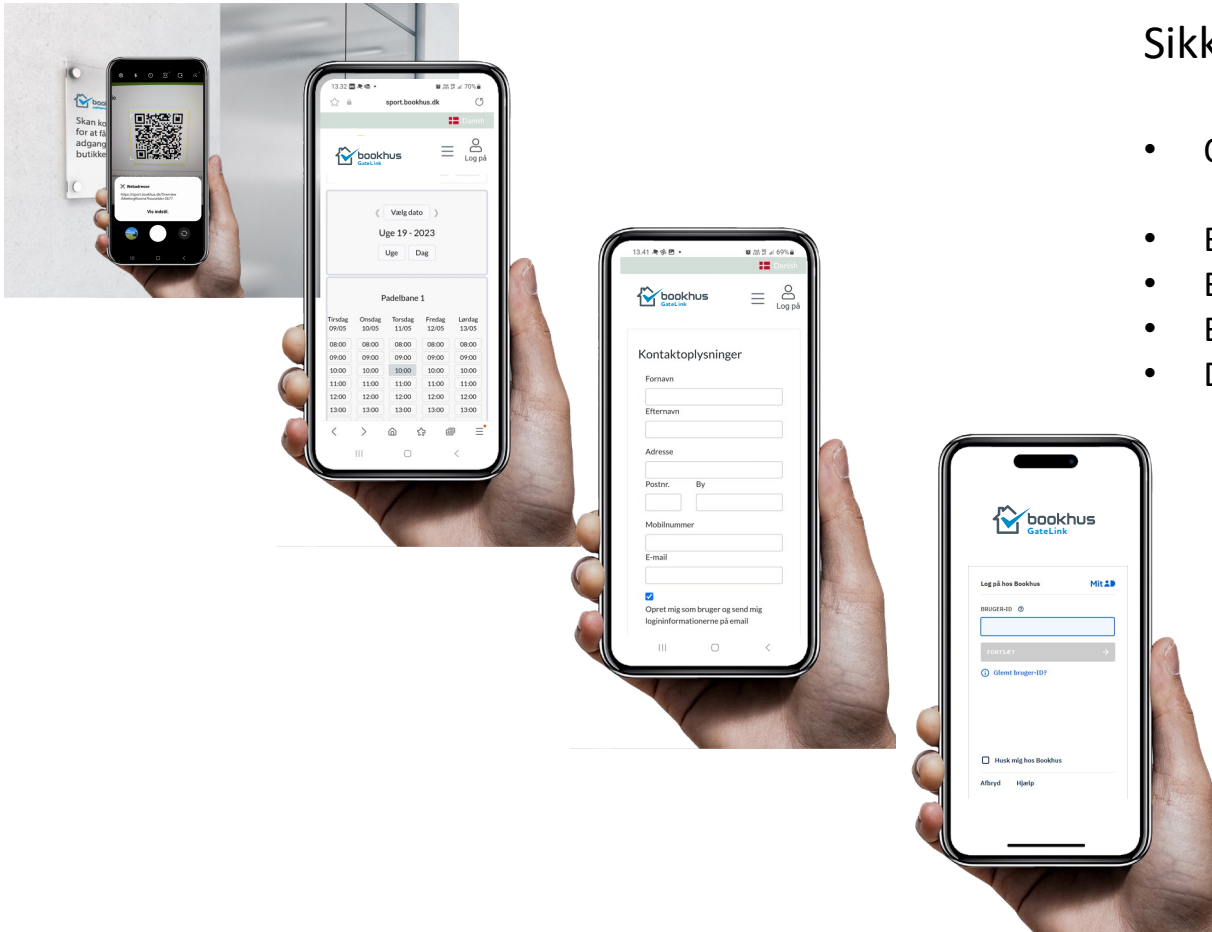

Booking og adgangskontrol

- Instant Access el. Adgang med booking
- Bruger verifikation med MITID
- Betaling med kreditkort og Mobil pay

Sikkerheds niveau 1

- QR kode skannes
 - Geo lokation bekræftes
- Bruger verificerer med MIT ID
- Døren åbnes

E-ID Access with booking

Sikkerheds niveau 2

- QR kode skannes
 - Geo lokation bekræftes
- Bruger booker tid
- Bruger verificerer med MIT ID
- Døren åbnes

E-ID Access with booking + account registration

Sikkerheds niveau 3

- QR kode skannes
 - Geo lokation bekræftes
- Bruger booker tid
- Bruger oprettes med account
- Bruger verificerer med MIT ID
- Døren åbnes

E-ID Access with booking + account registration

Sikkerheds niveau 4

- QR kode skannes
 - Geo lokation bekræftes
- Bruger booker tid
- Bruger oprettes med account
- Bruger verificerer med MIT ID
- Pinkode sendes til bruger
- Pinkode indtastes
- Døren åbnes

E-ID Access with booking + account registration + QRkode