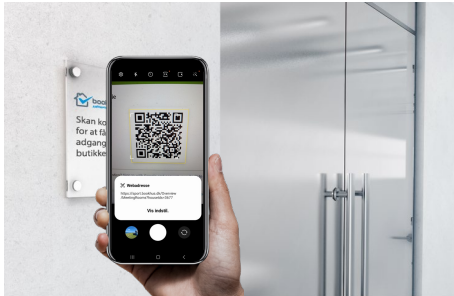

Booking og adgangskontrol

- Instant Access el. Adgang med booking
- Bruger verifikation med MITID
- Betaling med kreditkort og Mobil pay

Sikkerheds niveau 1

- QR kode skannes
 - Geo lokation bekræftes
- Bruger verificerer med MIT ID
- Døren åbnes

E-ID Access with booking

Sikkerheds niveau 2

- QR kode skannes
 - Geo lokation bekræftes
- Bruger booker tid
- Bruger verificerer med MIT ID
- Døren åbnes

E-ID Access with booking + account registration

Sikkerheds niveau 3

- QR kode skannes
 - Geo lokation bekræftes
- Bruger booker tid
- Bruger oprettes med account
- Bruger verificerer med MIT ID
- Døren åbnes

E-ID Access with booking + account registration

Sikkerheds niveau 4

- QR kode skannes
 - Geo lokation bekræftes
- Bruger booker tid
- Bruger oprettes med account
- Bruger verificerer med MIT ID
- Pinkode sendes til bruger
- Pinkode indtastes
- Døren åbnes

E-ID Access with booking + account registration + QRkode