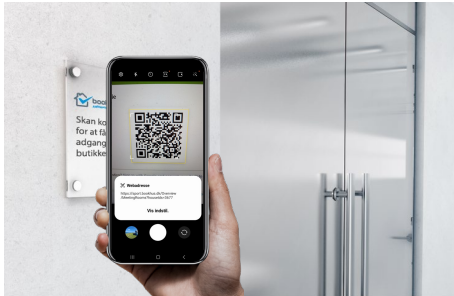

- QR kode skannes
 - Geo lokation bekræftes
- Bruger booker tid
- Bruger oprettes med account
- Bruger verificerer med MIT ID
- Pinkode sendes til bruger
- Pinkode indtastes
- Døren åbnes

E-ID Access with booking + account registration + QRkode

Sikkerheds niveau 4

- QR kode skannes
 - Geo lokation bekræftes
- Bruger booker tid
- Bruger oprettes med account
- Bruger verificerer med MIT ID
- Unik QR sendes til bruger
- QR kode skannes
- Døren åbnes

E-ID Access with booking + account registration + pinkode

Sikkerheds niveau 4

- Pre booking fra website
- Bruger booker tid
- Bruger oprettes med account
- Bruger verificerer med MIT ID
- Unik QR sendes til bruger
- QR kode skannes
- Døren åbnes

E-ID Access with booking + konto registrering + betaling

Sikkerheds niveau 5

- QR kode skannes
 - Geo lokation bekræftes
- Bruger booker tid
- Bruger oprettes med account
- Bruger verificerer med MIT ID
- Bruger betaler
- Pinkode sendes til bruger
- Pinkode indtastes
- Døren åbnes