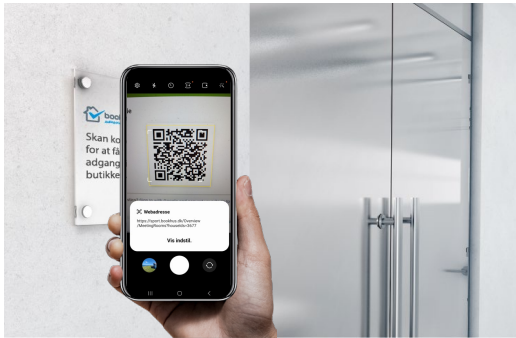

Booking og adgangskontrol

- Instant Access el. Adgang med booking
- Bruger verifikation med MITID
- Betaling med kreditkort og Mobil pay

Sikkerheds niveau 1

- QR kode skannes
 - Geo lokation bekræftes
- Bruger verificerer med MIT ID
- Døren åbnes

E-ID Access with booking

Sikkerheds niveau 2

- QR kode skannes
 - Geo lokation bekræftes
- Bruger booker tid
- Bruger verificerer med MIT ID
- Døren åbnes

E-ID Access with booking + account registration

Sikkerheds niveau 3

- QR kode skannes
 - Geo lokation bekræftes
- Bruger booker tid
- Bruger oprettes med account
- Bruger verificerer med MIT ID
- Døren åbnes

E-ID Access with booking + account registration

Sikkerheds niveau 4

- QR kode skannes
 - Geo lokation bekræftes
- Bruger booker tid
- Bruger oprettes med account
- Bruger verificerer med MIT ID
- Pinkode sendes til bruger
- Pinkode indtastes
- Døren åbnes

E-ID Access with booking + account registration + QRkode