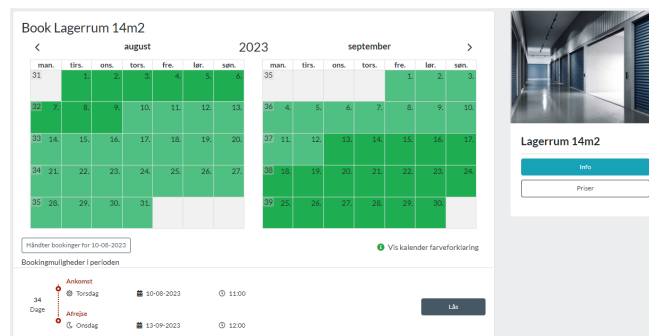

MEDLEMSSKAB, DAGSTRÆNING

Brugere kan købe medlemsskab direkte fra portalen. Brugere uden medlemsskab kan købe dagstræning.