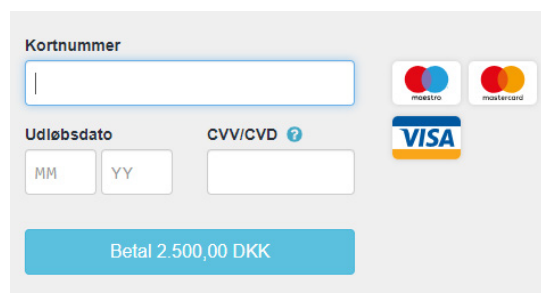

ABONNEMENTSBETALING

Lejer indtaster sit kreditkort og betalingen trækkes en gang om måneden.